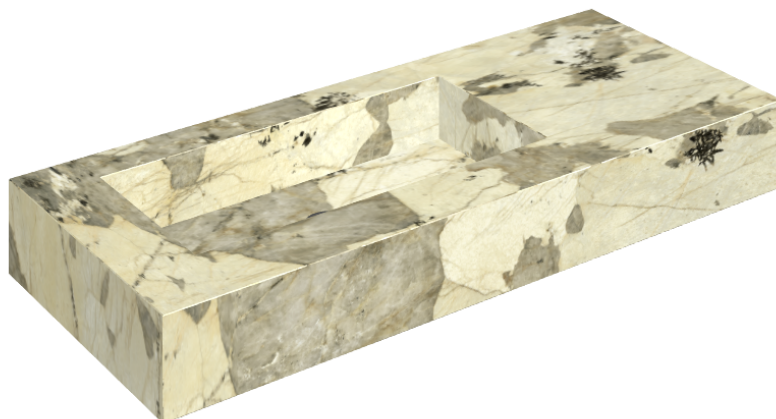

SCHEDA DI CONFIGURAZIONE

Cod. art.: 620810000004

Fly

Washbasin 120 Sx

Rivestimento del
prodotto

Eternum Volcano
Naturale

I colori e le altre caratteristiche estetiche delle piastrelle presenti nelle illustrazioni presenti sul sito sono puramente indicativi. Guarda sempre i campioni di persona prima dell'acquisto.