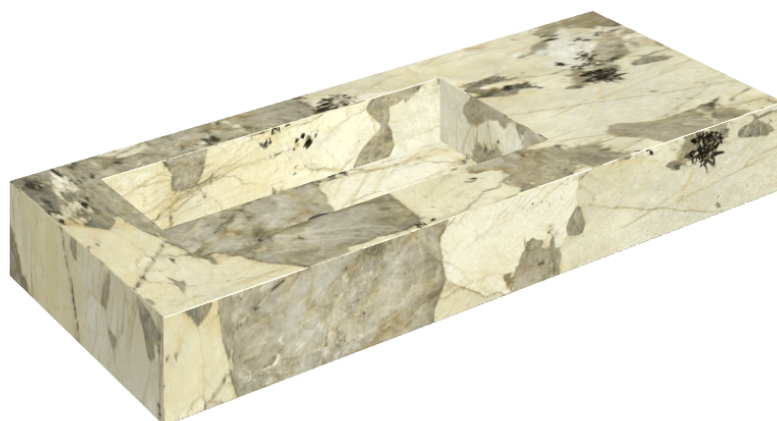

SCHEDA DI CONFIGURAZIONE

Cod. art.: 620810000004

Fly

Washbasin 120 Sx

Rivestimento del
prodotto

Eternum Volcano
Naturale

I colori e le altre caratteristiche estetiche delle piastrelle presenti nelle illustrazioni presenti sul sito sono puramente indicativi. Guarda sempre i campioni di persona prima dell'acquisto.