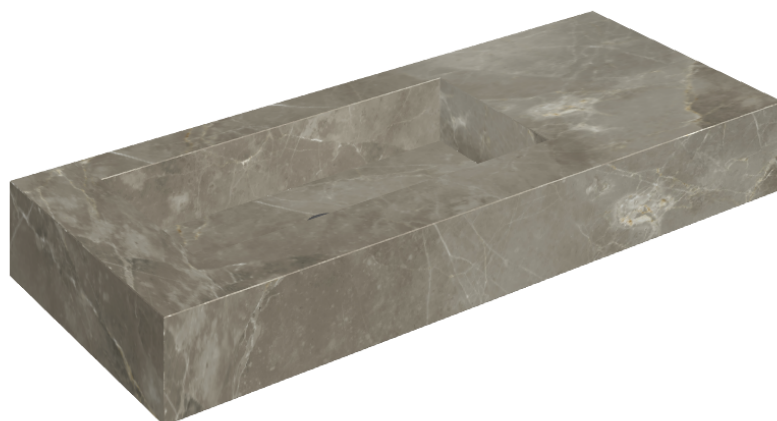

SCHEDA DI CONFIGURAZIONE

Cod. art.: 620810000004

Fly

Washbasin 120 Sx

Rivestimento del
prodotto

Stellaris Tuscania
Grey Naturale

I colori e le altre caratteristiche estetiche delle piastrelle presenti nelle illustrazioni presenti sul sito sono puramente indicativi. Guarda sempre i campioni di persona prima dell'acquisto.