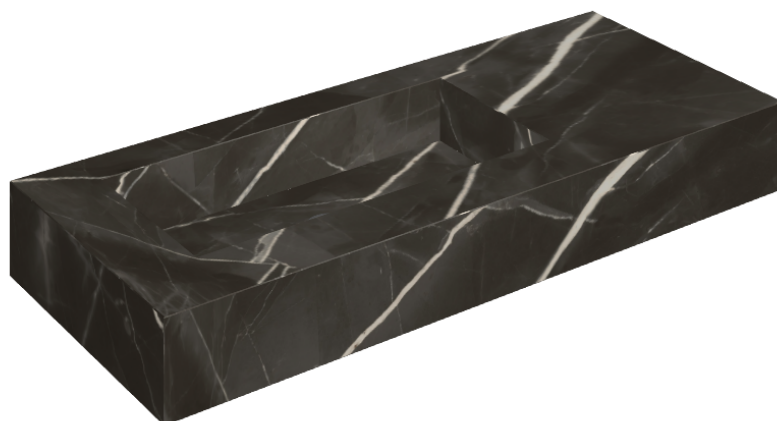

SCHEDA DI CONFIGURAZIONE

Cod. art.: 620810000004

Fly

Washbasin 120 Sx

Rivestimento del
prodotto

Stellaris Absolut Black
Naturale

I colori e le altre caratteristiche estetiche delle piastrelle presenti nelle illustrazioni presenti sul sito sono puramente indicativi. Guarda sempre i campioni di persona prima dell'acquisto.