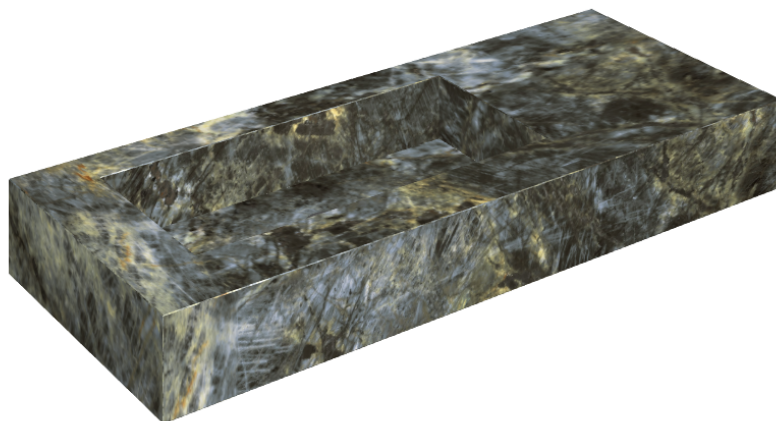

SCHEDA DI CONFIGURAZIONE

Cod. art.: 620810000004

Fly

Washbasin 120 Sx

Rivestimento del
prodotto

Stellaris Madagascar
Dark Naturale

I colori e le altre caratteristiche estetiche delle piastrelle presenti nelle illustrazioni presenti sul sito sono puramente indicativi. Guarda sempre i campioni di persona prima dell'acquisto.

**Trova il punto vendita
autorizzato più vicino:**

<https://rb.italonceramica.ru/ru/home/dealer/>