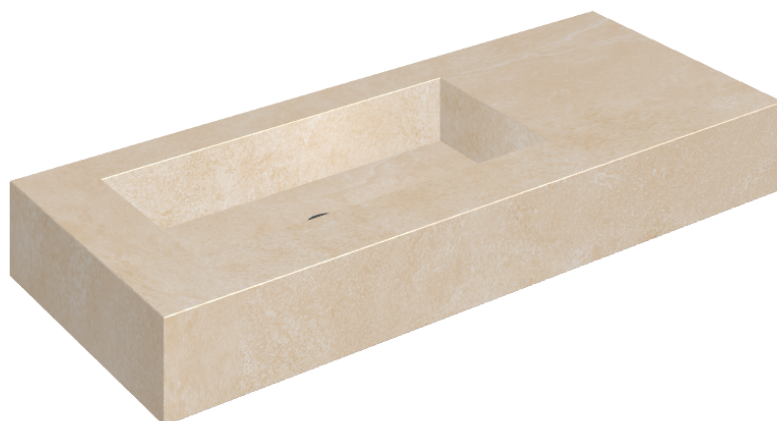

## Washbasin 120 Sx

Rivestimento del  
prodotto

Materia Magnesio  
Cerato

I colori e le altre caratteristiche estetiche delle piastrelle presenti nelle illustrazioni presenti sul sito sono puramente indicativi. Guarda sempre i campioni di persona prima dell'acquisto.