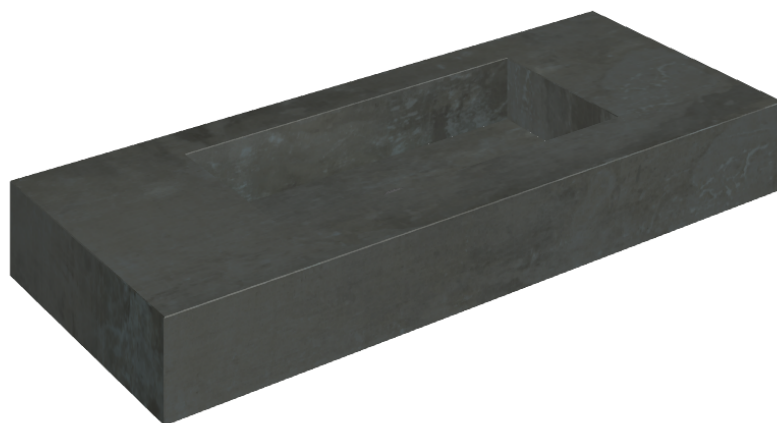

SCHEDA DI CONFIGURAZIONE

Cod. art.: 620810000003

Fly

Washbasin 120

Rivestimento del
prodotto

Surface Steel
Naturale

I colori e le altre caratteristiche estetiche delle piastrelle presenti nelle illustrazioni presenti sul sito sono puramente indicativi. Guarda sempre i campioni di persona prima dell'acquisto.