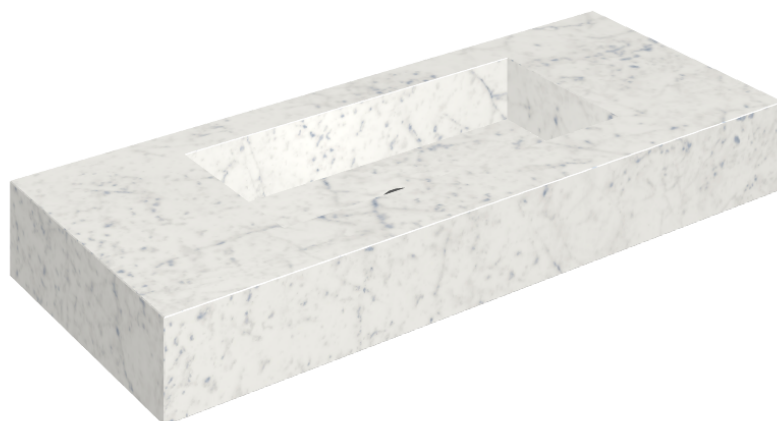

SCHEDA DI CONFIGURAZIONE

Cod. art.: 620810000003

Fly

Washbasin 120

Rivestimento del
prodotto

Charme Extra Carrara
Naturale

I colori e le altre caratteristiche estetiche delle piastrelle presenti nelle illustrazioni presenti sul sito sono puramente indicativi. Guarda sempre i campioni di persona prima dell'acquisto.