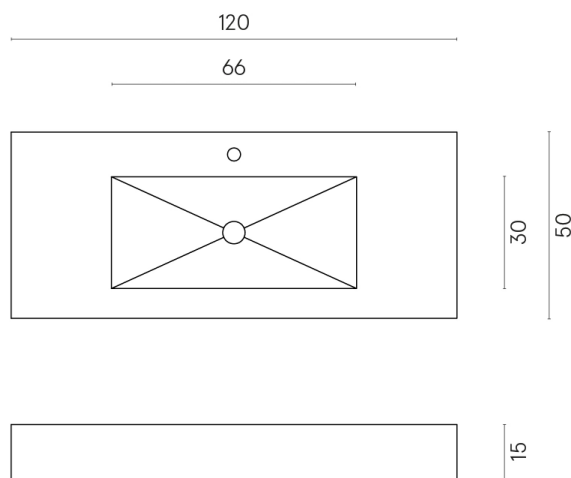

SCHEDA DI CONFIGURAZIONE

Cod. art.: 620810000003

Fly

Washbasin 120

Rivestimento del
prodotto

Genesis Moon White
Naturale

I colori e le altre caratteristiche estetiche delle piastrelle presenti nelle illustrazioni presenti sul sito sono puramente indicativi. Guarda sempre i campioni di persona prima dell'acquisto.