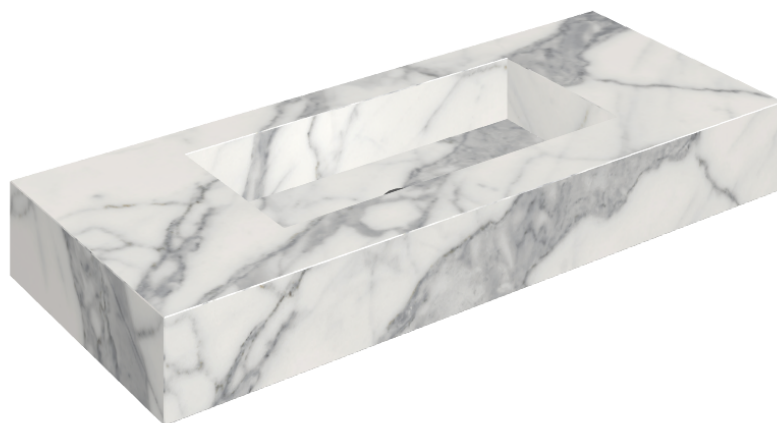

## Washbasin 120

Rivestimento del  
prodotto

Charme Evo Statuario  
Naturale

I colori e le altre caratteristiche estetiche delle piastrelle presenti nelle illustrazioni presenti sul sito sono puramente indicativi. Guarda sempre i campioni di persona prima dell'acquisto.