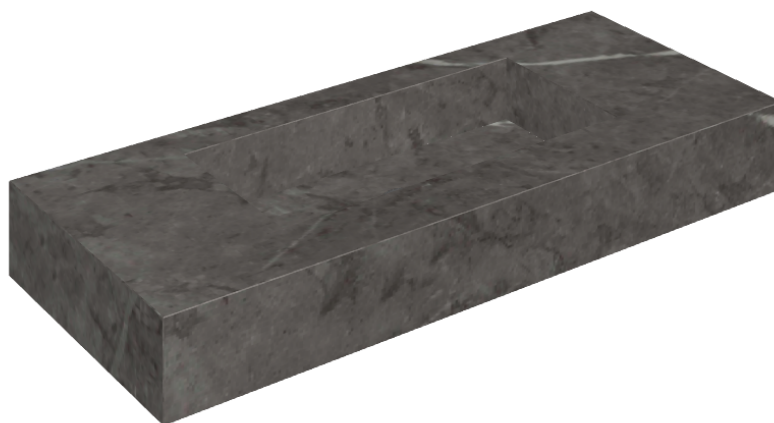

SCHEDA DI CONFIGURAZIONE

Cod. art.: 620810000003

Fly

Washbasin 120

Rivestimento del
prodotto

Charme Evo Antracite
Naturale

I colori e le altre caratteristiche estetiche delle piastrelle presenti nelle illustrazioni presenti sul sito sono puramente indicativi. Guarda sempre i campioni di persona prima dell'acquisto.