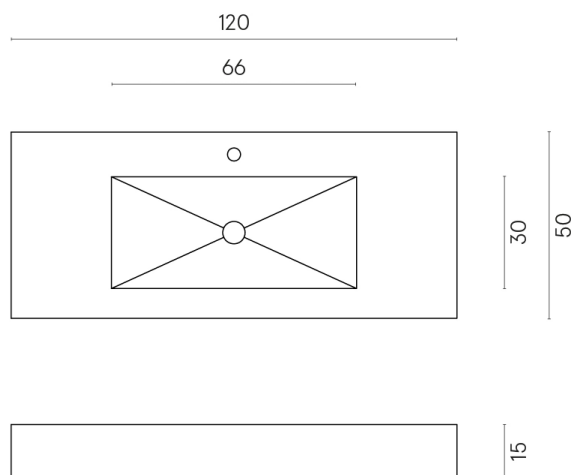

SCHEDA DI CONFIGURAZIONE

Cod. art.: 620810000003

Fly

Washbasin 120

Rivestimento del
prodotto
Surface Sun Cerato

I colori e le altre caratteristiche estetiche delle piastrelle presenti nelle illustrazioni presenti sul sito sono puramente indicativi. Guarda sempre i campioni di persona prima dell'acquisto.