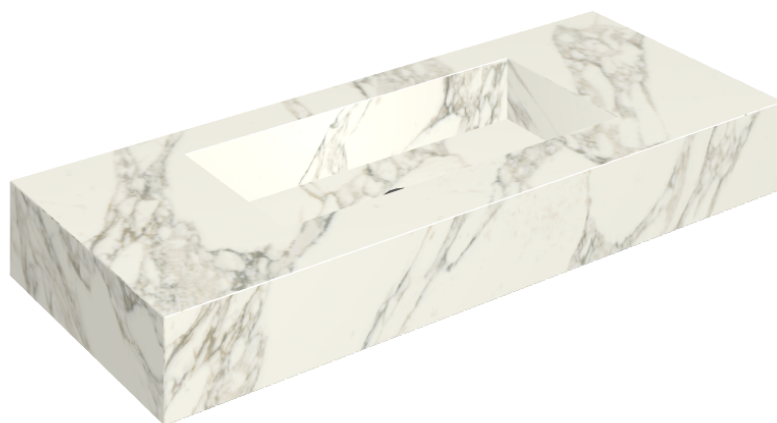

## Washbasin 120

Rivestimento del  
prodotto

Charme Deluxe  
Arabescato White  
Naturale

I colori e le altre caratteristiche estetiche delle piastrelle presenti nelle illustrazioni presenti sul sito sono puramente indicativi. Guarda sempre i campioni di persona prima dell'acquisto.