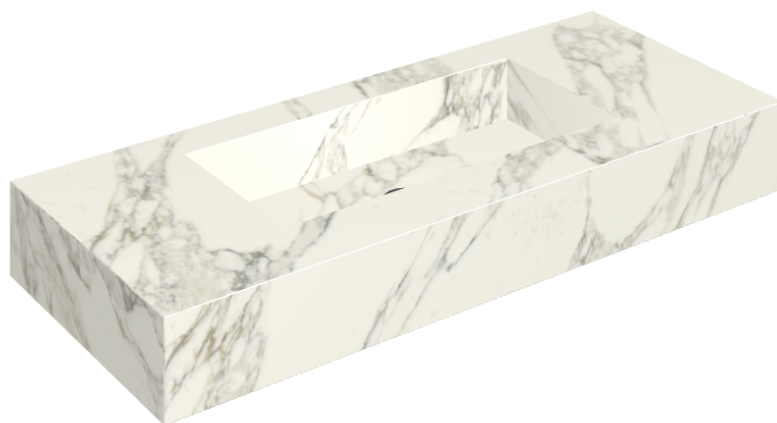

SCHEDA DI CONFIGURAZIONE

Cod. art.: 620810000003

Fly

Washbasin 120

Rivestimento del
prodotto

Charme Deluxe
Arabescato White
Naturale

I colori e le altre caratteristiche estetiche delle piastrelle presenti nelle illustrazioni presenti sul sito sono puramente indicativi. Guarda sempre i campioni di persona prima dell'acquisto.