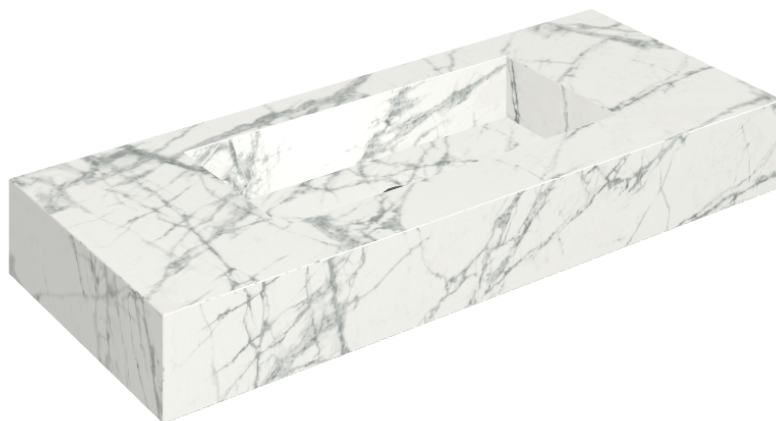

SCHEDA DI CONFIGURAZIONE

Cod. art.: 620810000003

Fly

Washbasin 120

Rivestimento del
prodotto

Charme Deluxe
Invisible White
Naturale

I colori e le altre caratteristiche estetiche delle piastrelle presenti nelle illustrazioni presenti sul sito sono puramente indicativi. Guarda sempre i campioni di persona prima dell'acquisto.