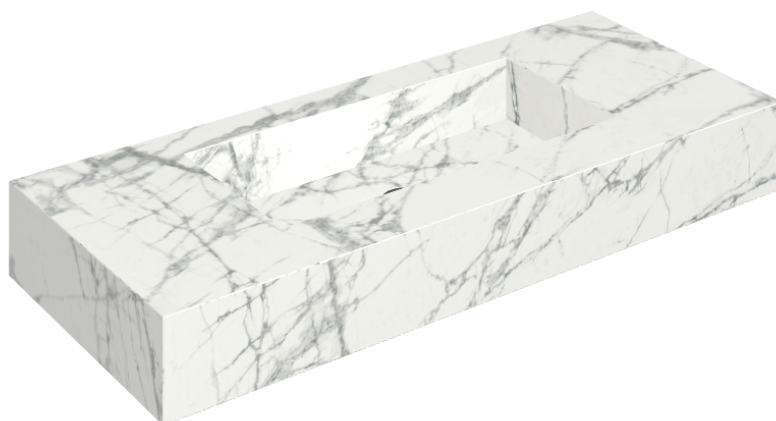

## Washbasin 120

Rivestimento del  
prodotto

Charme Deluxe  
Invisible White  
Naturale

I colori e le altre caratteristiche estetiche delle piastrelle presenti nelle illustrazioni presenti sul sito sono puramente indicativi. Guarda sempre i campioni di persona prima dell'acquisto.