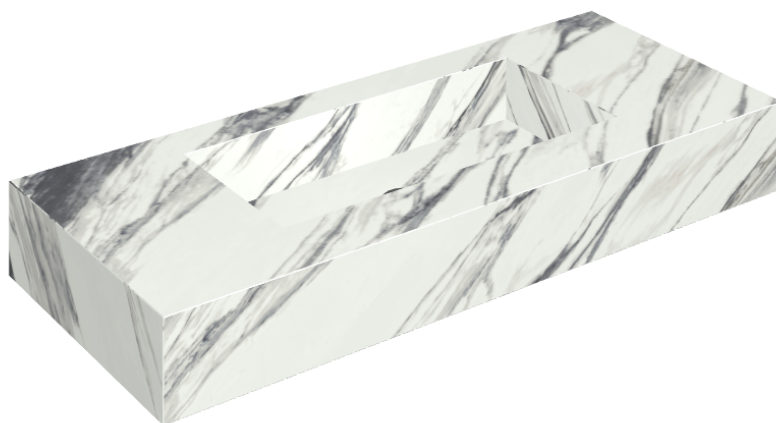

SCHEDA DI CONFIGURAZIONE

Cod. art.: 620810000003

Fly

Washbasin 120

Rivestimento del
prodotto

Charme Deluxe
Statuario Fantastico
Naturale

I colori e le altre caratteristiche estetiche delle piastrelle presenti nelle illustrazioni presenti sul sito sono puramente indicativi. Guarda sempre i campioni di persona prima dell'acquisto.