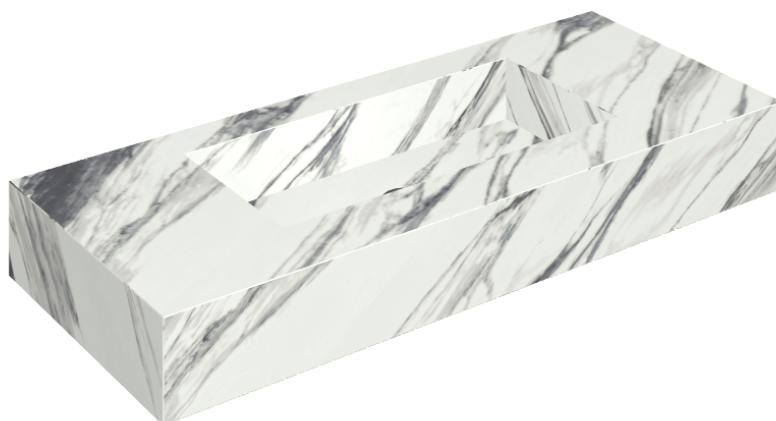

SCHEDA DI CONFIGURAZIONE

Cod. art.: 620810000003

Fly

Washbasin 120

Rivestimento del
prodotto

Charme Deluxe
Statuario Fantastico
Naturale

I colori e le altre caratteristiche estetiche delle piastrelle presenti nelle illustrazioni presenti sul sito sono puramente indicativi. Guarda sempre i campioni di persona prima dell'acquisto.