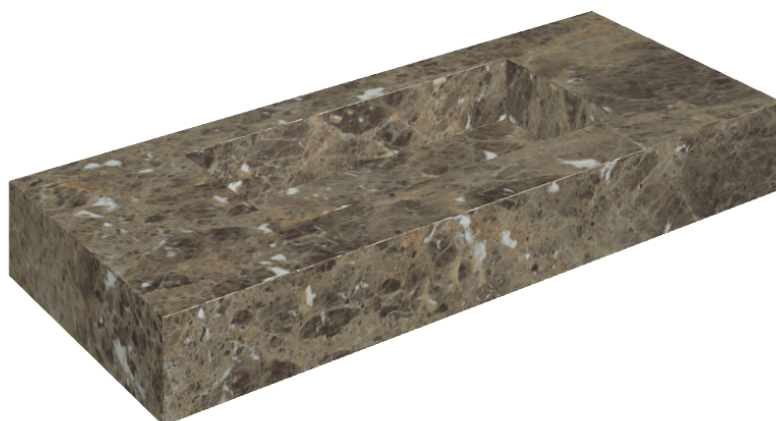

SCHEDA DI CONFIGURAZIONE

Cod. art.: 620810000003

Fly

Washbasin 120

Rivestimento del
prodotto

Charme Deluxe
Emperador Dark
Naturale

I colori e le altre caratteristiche estetiche delle piastrelle presenti nelle illustrazioni presenti sul sito sono puramente indicativi. Guarda sempre i campioni di persona prima dell'acquisto.