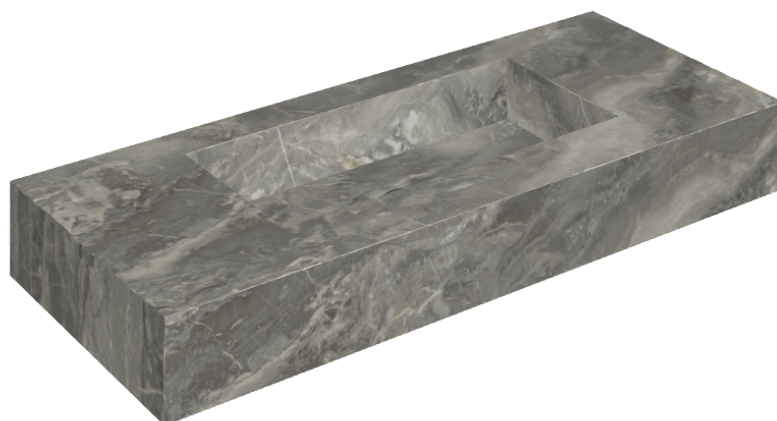

SCHEDA DI CONFIGURAZIONE

Cod. art.: 620810000003

Fly

Washbasin 120

Rivestimento del
prodotto

Charme Deluxe Grigio
Orobico Naturale

I colori e le altre caratteristiche estetiche delle piastrelle presenti nelle illustrazioni presenti sul sito sono puramente indicativi. Guarda sempre i campioni di persona prima dell'acquisto.