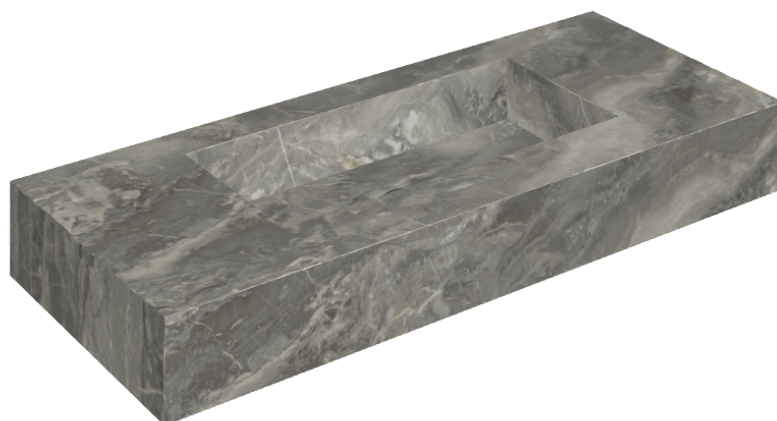

SCHEDA DI CONFIGURAZIONE

Cod. art.: 620810000003

Fly

Washbasin 120

Rivestimento del
prodotto

Charme Deluxe Grigio
Orobico Naturale

I colori e le altre caratteristiche estetiche delle piastrelle presenti nelle illustrazioni presenti sul sito sono puramente indicativi. Guarda sempre i campioni di persona prima dell'acquisto.

**Trova il punto vendita
autorizzato più vicino:**

<https://rb.italonceramica.ru/ru/home/dealer/>

ITALON HOME

© COPYRIGHT ITALON - АО Керамогранитный завод 142800, Россия, Московская область, г. Ступино, Староситненское шоссе, вл. 32 - Тел. +7 495 2251322 / Факс +7 495 2251346