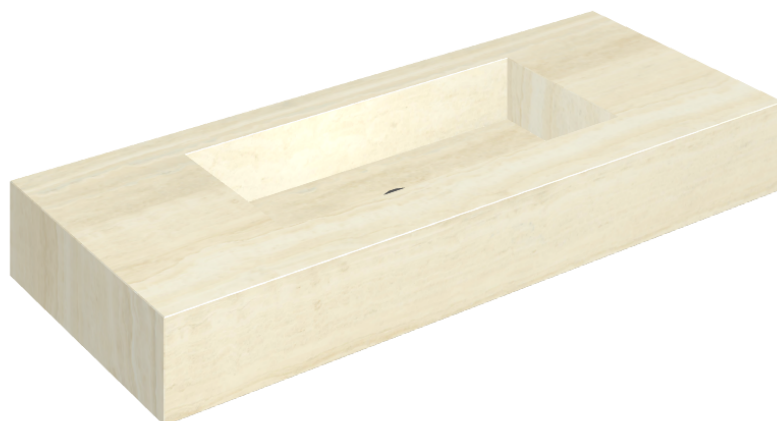

SCHEDA DI CONFIGURAZIONE

Cod. art.: 620810000003

Fly

Washbasin 120

Rivestimento del prodotto

Charme Advance
Alabastro White
Naturale

I colori e le altre caratteristiche estetiche delle piastrelle presenti nelle illustrazioni presenti sul sito sono puramente indicativi. Guarda sempre i campioni di persona prima dell'acquisto.