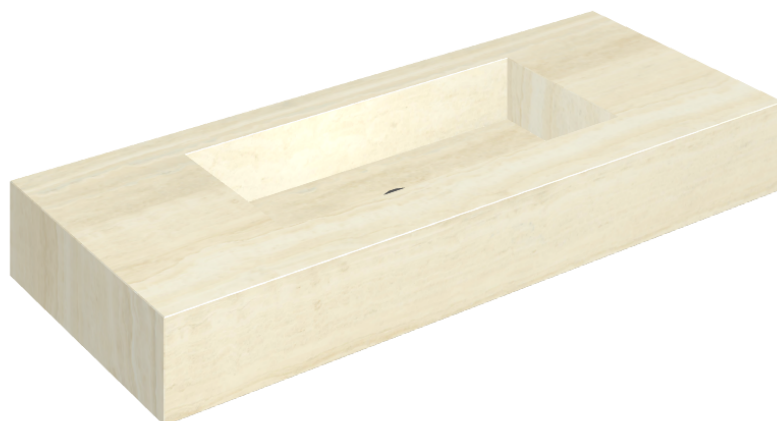

SCHEDA DI CONFIGURAZIONE

Cod. art.: 620810000003

Fly

Washbasin 120

Rivestimento del
prodotto

Charme Advance
Alabastro White
Naturale

I colori e le altre caratteristiche estetiche delle piastrelle presenti nelle illustrazioni presenti sul sito sono puramente indicativi. Guarda sempre i campioni di persona prima dell'acquisto.