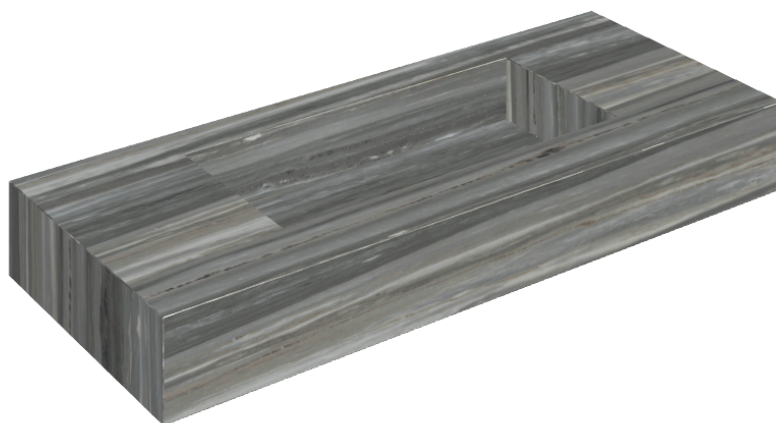

SCHEDA DI CONFIGURAZIONE

Cod. art.: 620810000003

Fly

Washbasin 120

Rivestimento del
prodotto

Charme Advance
Palissandro Dark Lux

I colori e le altre caratteristiche estetiche delle piastrelle presenti nelle illustrazioni presenti sul sito sono puramente indicativi. Guarda sempre i campioni di persona prima dell'acquisto.