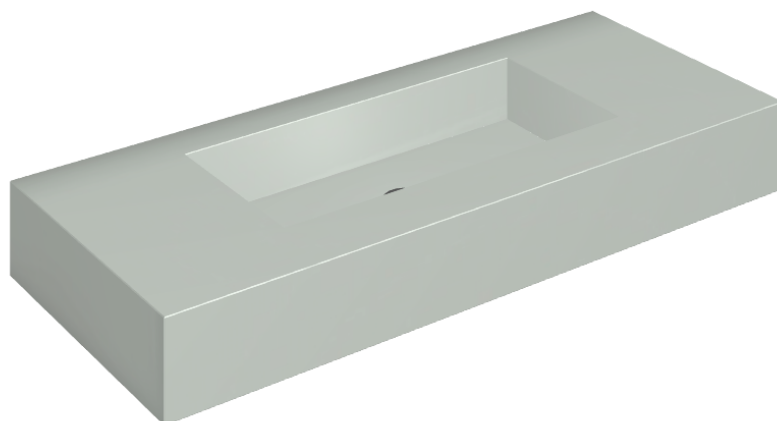

SCHEDA DI CONFIGURAZIONE

Cod. art.: 620810000003

Fly

Washbasin 120

Rivestimento del
prodotto

Metropolis Glass Sky
Lux

I colori e le altre caratteristiche estetiche delle piastrelle presenti nelle illustrazioni presenti sul sito sono puramente indicativi. Guarda sempre i campioni di persona prima dell'acquisto.