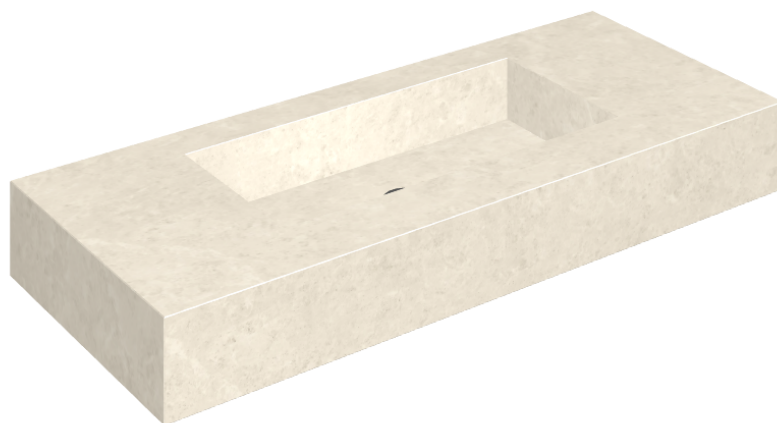

SCHEDA DI CONFIGURAZIONE

Cod. art.: 620810000003

Fly

Washbasin 120

Rivestimento del
prodotto

Metropolis Royal Ivory
Naturale

I colori e le altre caratteristiche estetiche delle piastrelle presenti nelle illustrazioni presenti sul sito sono puramente indicativi. Guarda sempre i campioni di persona prima dell'acquisto.