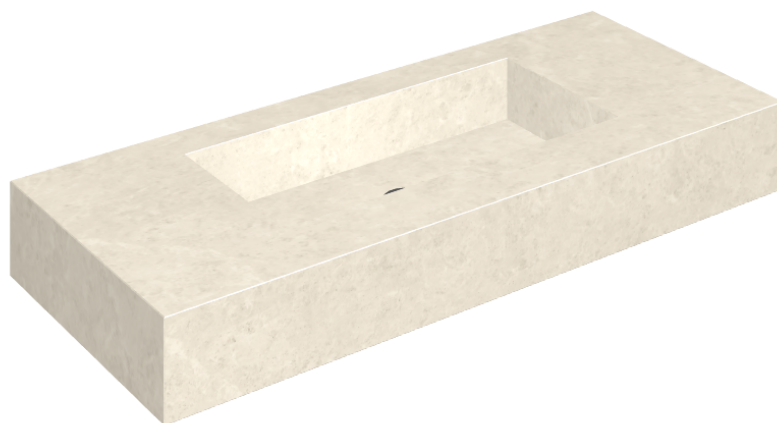

SCHEDA DI CONFIGURAZIONE

Cod. art.: 620810000003

## Washbasin 120

Rivestimento del  
prodotto

Metropolis Royal Ivory  
Naturale

I colori e le altre caratteristiche estetiche delle piastrelle presenti nelle illustrazioni presenti sul sito sono puramente indicativi. Guarda sempre i campioni di persona prima dell'acquisto.