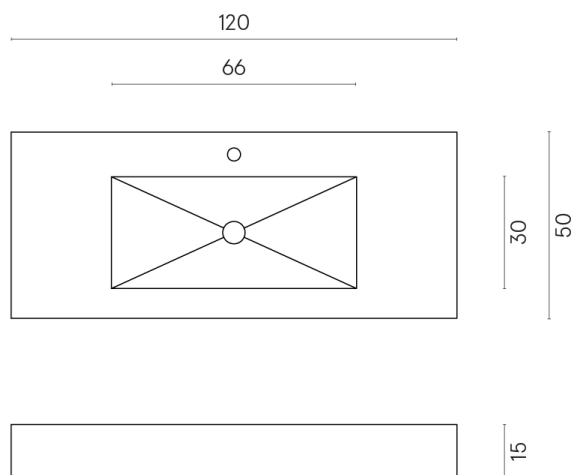

SCHEDA DI CONFIGURAZIONE

Cod. art.: 620810000003

Fly

Washbasin 120

Rivestimento del
prodotto
Metropolis Arcadia
Brown Naturale

I colori e le altre caratteristiche estetiche delle piastrelle presenti nelle illustrazioni presenti sul sito sono puramente indicativi. Guarda sempre i campioni di persona prima dell'acquisto.