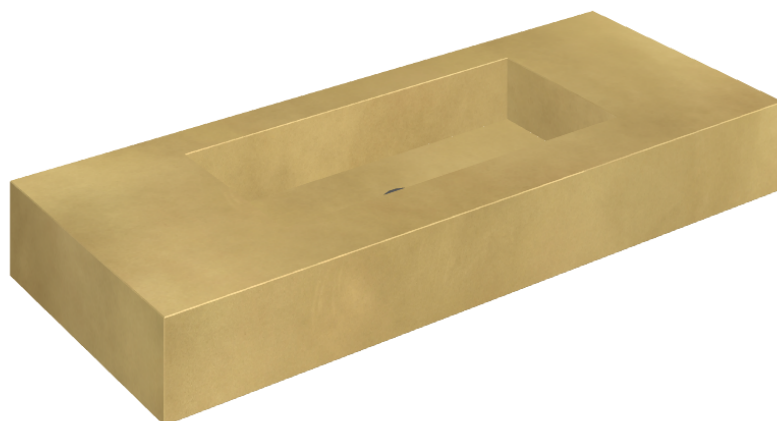

SCHEDA DI CONFIGURAZIONE

Cod. art.: 620810000003

## Washbasin 120

Rivestimento del  
prodotto

Continuum Brass  
Gold Lappato

I colori e le altre caratteristiche estetiche delle piastrelle presenti nelle illustrazioni presenti sul sito sono puramente indicativi. Guarda sempre i campioni di persona prima dell'acquisto.