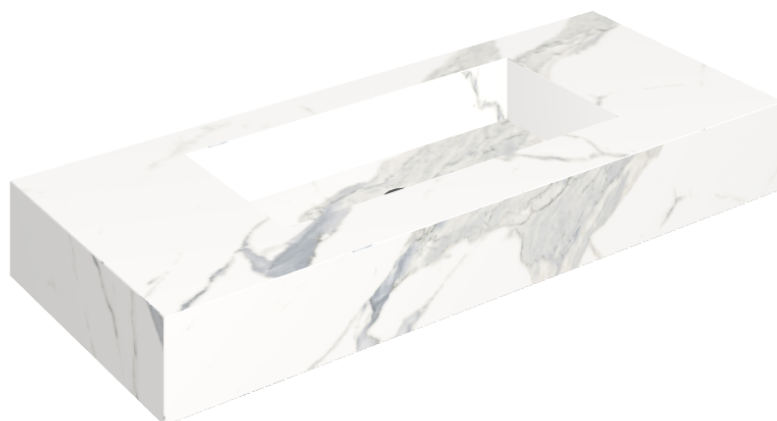

SCHEDA DI CONFIGURAZIONE

Cod. art.: 620810000003

Fly

Washbasin 120

Rivestimento del
prodotto

Stellaris Statuario
White Naturale

I colori e le altre caratteristiche estetiche delle piastrelle presenti nelle illustrazioni presenti sul sito sono puramente indicativi. Guarda sempre i campioni di persona prima dell'acquisto.