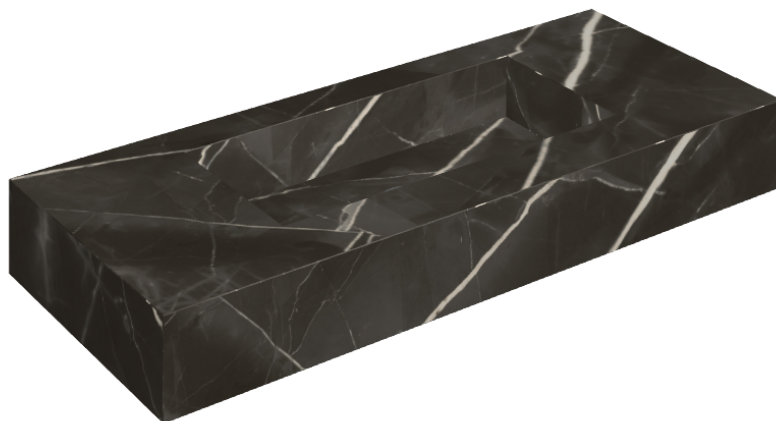

## Washbasin 120

Rivestimento del  
prodotto

Stellaris Absolut Black  
Naturale

I colori e le altre caratteristiche estetiche delle piastrelle presenti nelle illustrazioni presenti sul sito sono puramente indicativi. Guarda sempre i campioni di persona prima dell'acquisto.