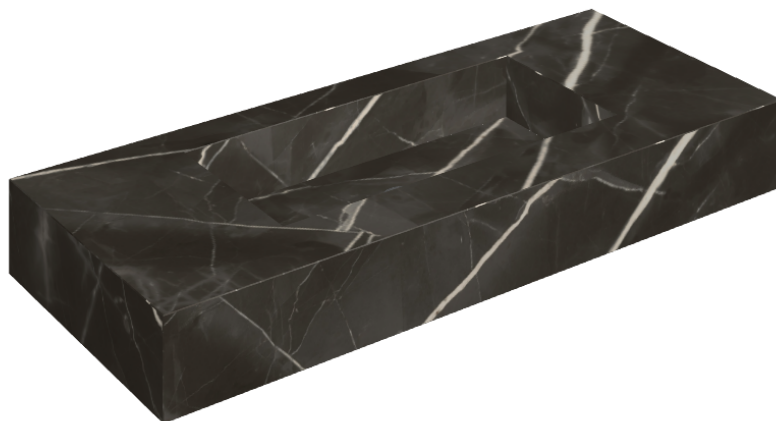

SCHEDA DI CONFIGURAZIONE

Cod. art.: 620810000003

Fly

Washbasin 120

Rivestimento del
prodotto

Stellaris Absolut Black
Naturale

I colori e le altre caratteristiche estetiche delle piastrelle presenti nelle illustrazioni presenti sul sito sono puramente indicativi. Guarda sempre i campioni di persona prima dell'acquisto.