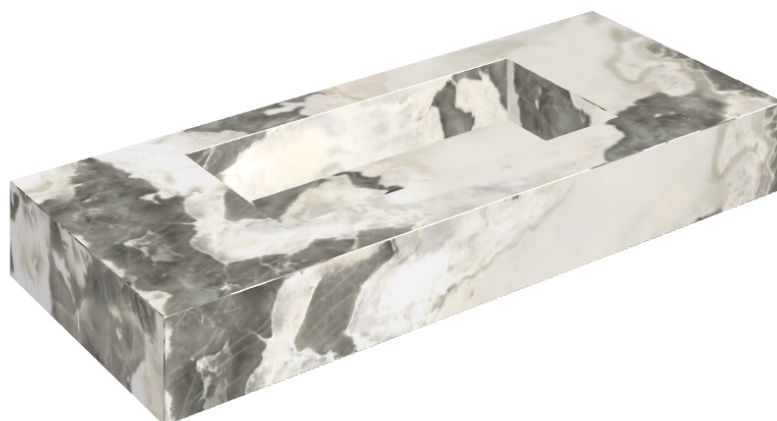

SCHEDA DI CONFIGURAZIONE

Cod. art.: 620810000003

Fly

Washbasin 120

Rivestimento del
prodotto

Stellaris Dover Light
Naturale

I colori e le altre caratteristiche estetiche delle piastrelle presenti nelle illustrazioni presenti sul sito sono puramente indicativi. Guarda sempre i campioni di persona prima dell'acquisto.

**Trova il punto vendita
autorizzato più vicino:**

<https://rb.italonceramica.ru/ru/home/dealer/>