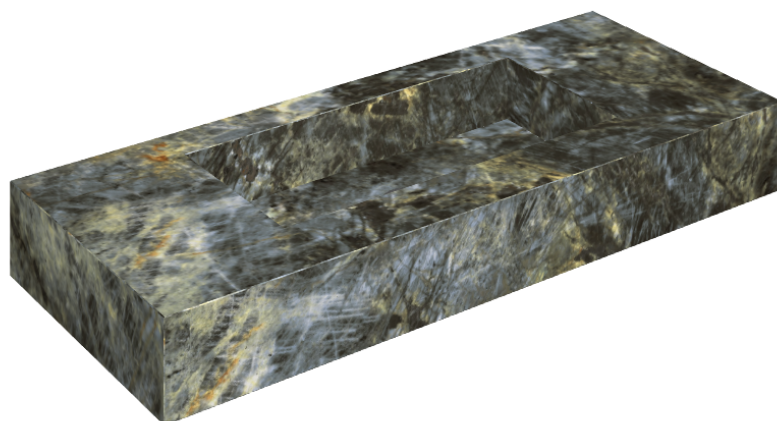

## Washbasin 120

Rivestimento del  
prodotto

Stellaris Madagascar  
Dark Naturale

I colori e le altre caratteristiche estetiche delle piastrelle presenti nelle illustrazioni presenti sul sito sono puramente indicativi. Guarda sempre i campioni di persona prima dell'acquisto.