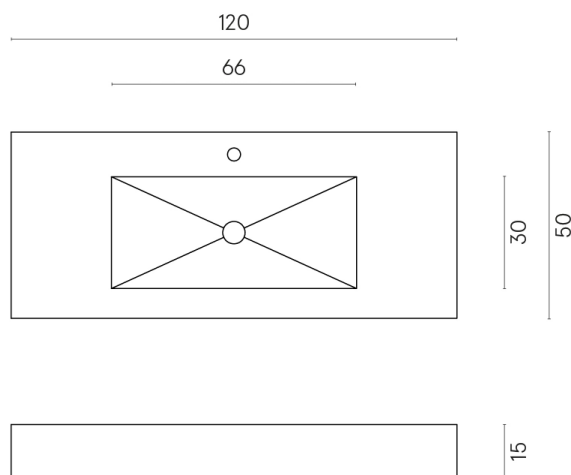

SCHEDA DI CONFIGURAZIONE

Cod. art.: 620810000003

Fly

Washbasin 120

Rivestimento del
prodotto

Forum Stone Desert
Naturale

I colori e le altre caratteristiche estetiche delle piastrelle presenti nelle illustrazioni presenti sul sito sono puramente indicativi. Guarda sempre i campioni di persona prima dell'acquisto.