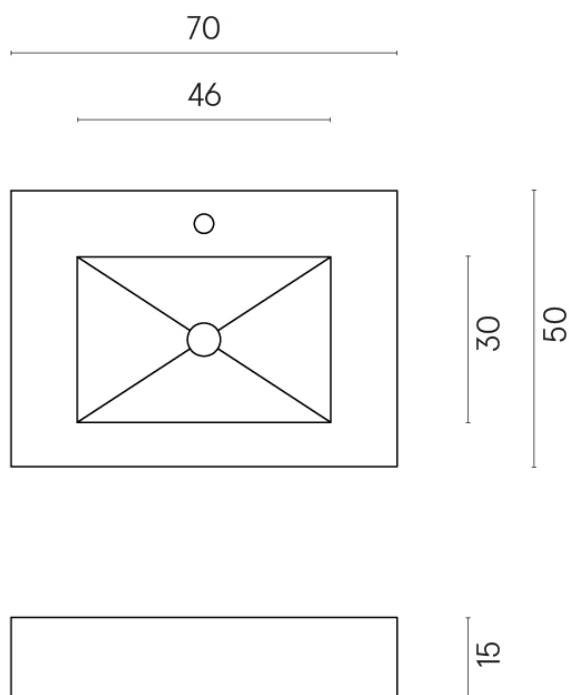

SCHEDA DI CONFIGURAZIONE

Cod. art.: 620810000001

Fly

Water Basin 70

Rivestimento del
prodotto
Contempora Pure
Cerato

I colori e le altre caratteristiche estetiche delle piastrelle presenti nelle illustrazioni presenti sul sito sono puramente indicativi. Guarda sempre i campioni di persona prima dell'acquisto.