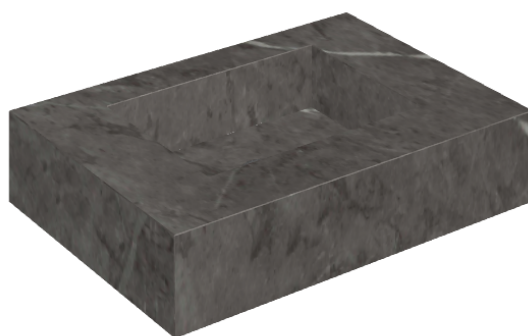

SCHEDA DI CONFIGURAZIONE

Cod. art.: 620810000001

Fly

Water Basin 70

Rivestimento del
prodotto

Charme Evo Antracite
Naturale

I colori e le altre caratteristiche estetiche delle piastrelle presenti nelle illustrazioni presenti sul sito sono puramente indicativi. Guarda sempre i campioni di persona prima dell'acquisto.