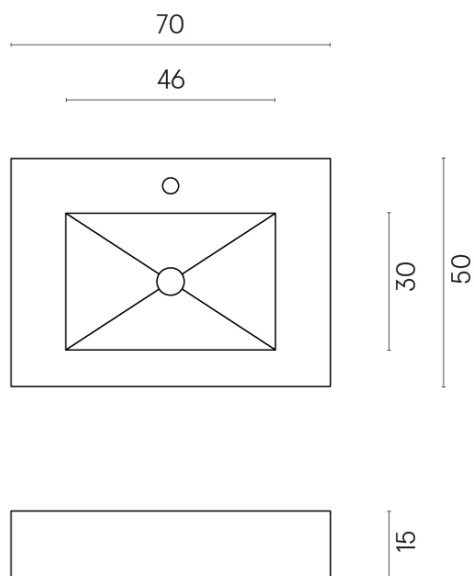

SCHEDA DI CONFIGURAZIONE

Cod. art.: 620810000001

Fly

Water Basin 70

Rivestimento del
prodotto
Surface Sun Cerato

I colori e le altre caratteristiche estetiche delle piastrelle presenti nelle illustrazioni presenti sul sito sono puramente indicativi. Guarda sempre i campioni di persona prima dell'acquisto.