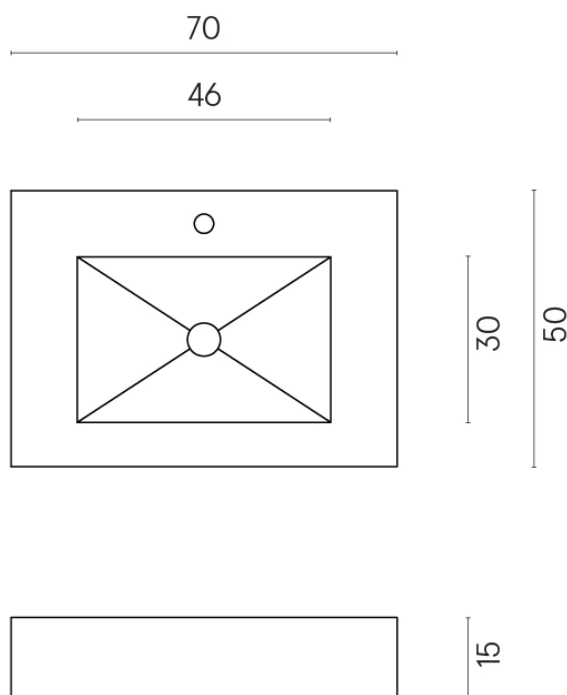

SCHEDA DI CONFIGURAZIONE

Cod. art.: 620810000001

Fly

Water Basin 70

Rivestimento del
prodotto

Surface Scarlet
Cerato

I colori e le altre caratteristiche estetiche delle piastrelle presenti nelle illustrazioni presenti sul sito sono puramente indicativi. Guarda sempre i campioni di persona prima dell'acquisto.