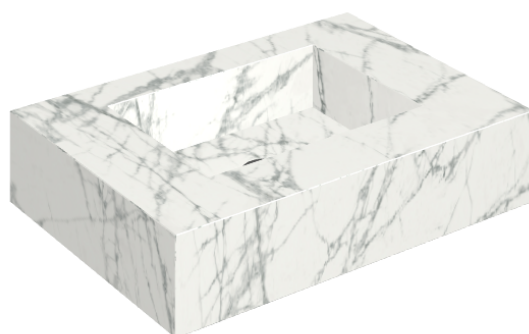

SCHEDA DI CONFIGURAZIONE

Cod. art.: 620810000001

Fly

Water Basin 70

Rivestimento del
prodotto

Charme Deluxe
Invisible White
Naturale

I colori e le altre caratteristiche estetiche delle piastrelle presenti nelle illustrazioni presenti sul sito sono puramente indicativi. Guarda sempre i campioni di persona prima dell'acquisto.