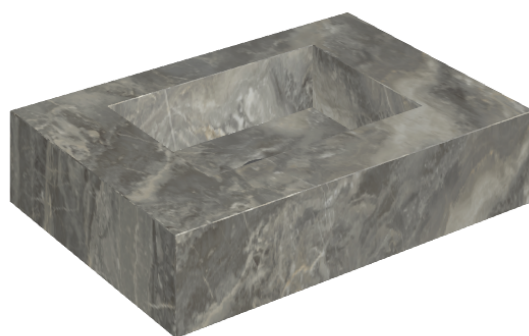

## Water Basin 70

Rivestimento del  
prodotto

Charme Deluxe Grigio  
Orobico Naturale

I colori e le altre caratteristiche estetiche delle piastrelle presenti nelle illustrazioni presenti sul sito sono puramente indicativi. Guarda sempre i campioni di persona prima dell'acquisto.