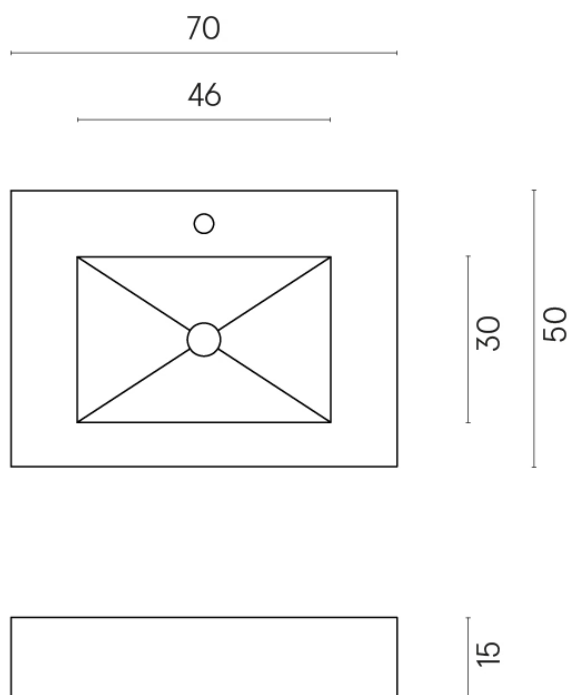

SCHEDA DI CONFIGURAZIONE

Cod. art.: 620810000001

Fly

Water Basin 70

Rivestimento del
prodotto
Charme Advance
Elegant Brown Lux

I colori e le altre caratteristiche estetiche delle piastrelle presenti nelle illustrazioni presenti sul sito sono puramente indicativi. Guarda sempre i campioni di persona prima dell'acquisto.