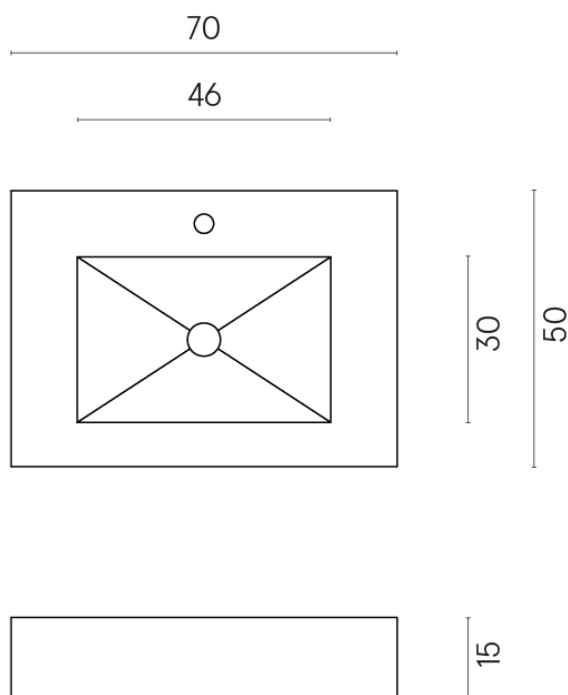

SCHEDA DI CONFIGURAZIONE

Cod. art.: 620810000001

Fly

Water Basin 70

Rivestimento del
prodotto

Metropolis Glass
Powder Lux

I colori e le altre caratteristiche estetiche delle piastrelle presenti nelle illustrazioni presenti sul sito sono puramente indicativi. Guarda sempre i campioni di persona prima dell'acquisto.