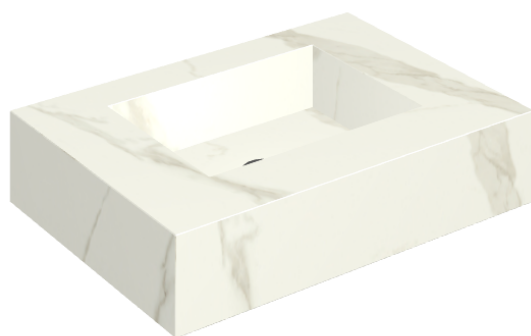

SCHEDA DI CONFIGURAZIONE

Cod. art.: 620810000001

Fly

Water Basin 70

Rivestimento del
prodotto

Metropolis Calacatta
Gold Naturale

I colori e le altre caratteristiche estetiche delle piastrelle presenti nelle illustrazioni presenti sul sito sono puramente indicativi. Guarda sempre i campioni di persona prima dell'acquisto.