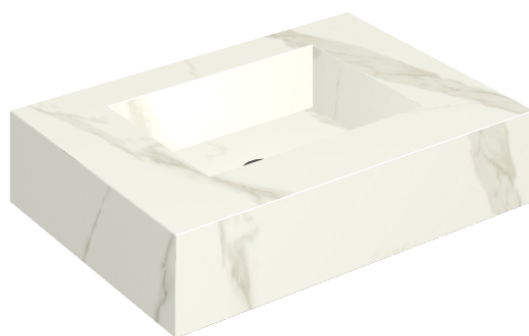

## Water Basin 70

Rivestimento del  
prodotto

Metropolis Calacatta  
Gold Naturale

I colori e le altre caratteristiche estetiche delle piastrelle presenti nelle illustrazioni presenti sul sito sono puramente indicativi. Guarda sempre i campioni di persona prima dell'acquisto.