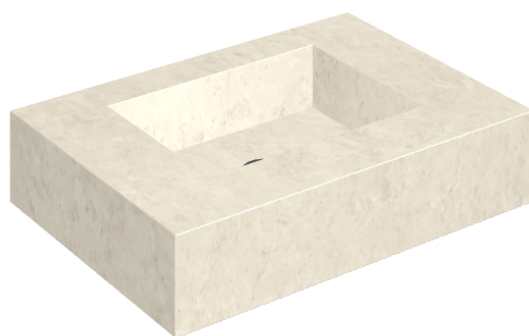

## Water Basin 70

Rivestimento del  
prodotto

Metropolis Royal Ivory  
Naturale

I colori e le altre caratteristiche estetiche delle piastrelle presenti nelle illustrazioni presenti sul sito sono puramente indicativi. Guarda sempre i campioni di persona prima dell'acquisto.