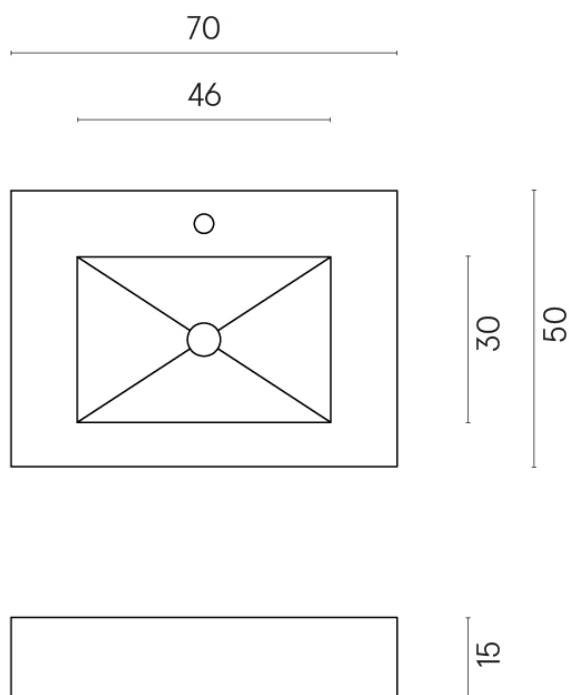

SCHEDA DI CONFIGURAZIONE

Cod. art.: 620810000001

Fly

Water Basin 70

Rivestimento del
prodotto
Metropolis Imperial
Black Naturale

I colori e le altre caratteristiche estetiche delle piastrelle presenti nelle illustrazioni presenti sul sito sono puramente indicativi. Guarda sempre i campioni di persona prima dell'acquisto.