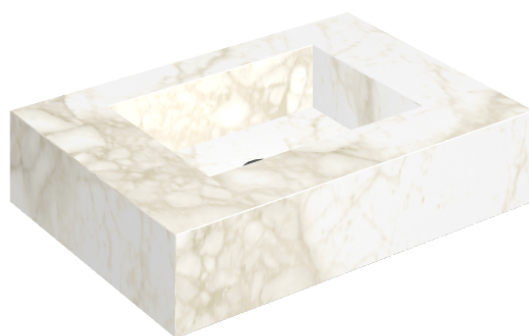

SCHEDA DI CONFIGURAZIONE

Cod. art.: 620810000001

Fly

Water Basin 70

Rivestimento del
prodotto
Eternum Carrara Lux

I colori e le altre caratteristiche estetiche delle piastrelle presenti nelle illustrazioni presenti sul sito sono puramente indicativi. Guarda sempre i campioni di persona prima dell'acquisto.