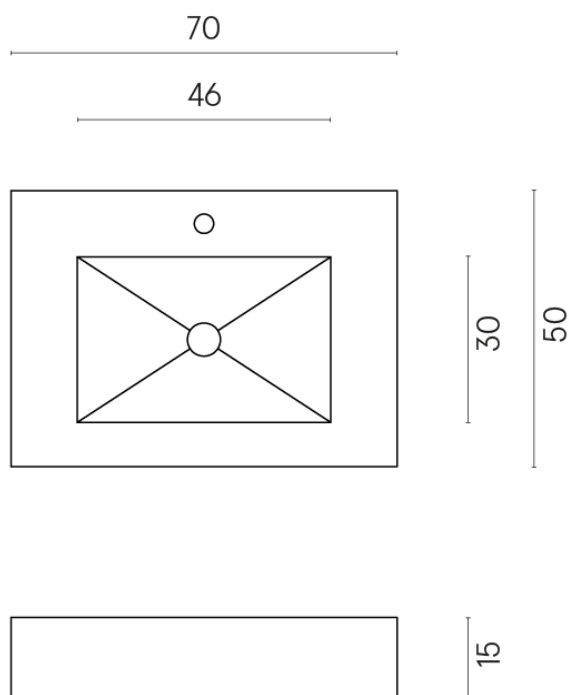

SCHEDA DI CONFIGURAZIONE

Cod. art.: 620810000001

Fly

Water Basin 70

Rivestimento del
prodotto
Eternum Glass Avio
Lux

I colori e le altre caratteristiche estetiche delle piastrelle presenti nelle illustrazioni presenti sul sito sono puramente indicativi. Guarda sempre i campioni di persona prima dell'acquisto.