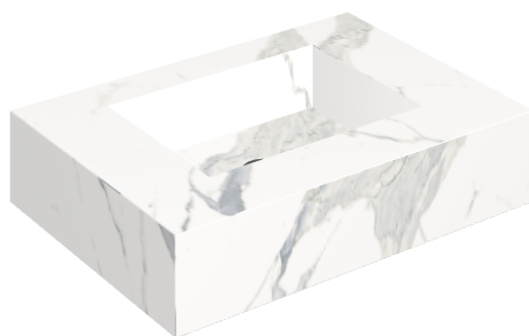

## Water Basin 70

Rivestimento del  
prodotto

Stellaris Statuario  
White Naturale

I colori e le altre caratteristiche estetiche delle piastrelle presenti nelle illustrazioni presenti sul sito sono puramente indicativi. Guarda sempre i campioni di persona prima dell'acquisto.