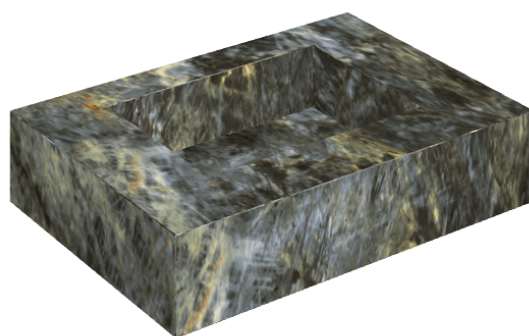

## Water Basin 70

Rivestimento del  
prodotto

Stellaris Madagascar  
Dark Naturale

I colori e le altre caratteristiche estetiche delle piastrelle presenti nelle illustrazioni presenti sul sito sono puramente indicativi. Guarda sempre i campioni di persona prima dell'acquisto.