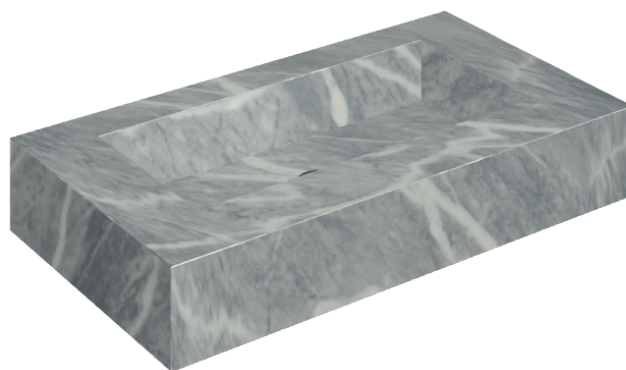

SCHEDA DI CONFIGURAZIONE

Cod. art.: 620810000002

Fly

Washbasin 90

Rivestimento del
prodotto

Charme Extra Atlantic
Naturale

I colori e le altre caratteristiche estetiche delle piastrelle presenti nelle illustrazioni presenti sul sito sono puramente indicativi. Guarda sempre i campioni di persona prima dell'acquisto.

**Trova il punto vendita
autorizzato più vicino:**

<https://rb.italonceramica.ru/ru/home/dealer/>

ITALON HOME

© COPYRIGHT ITALON - АО Керамогранитный завод 142800, Россия, Московская область,
г. Ступино, Староситненское шоссе, вл. 32 - Тел. +7 495 2251322 / Факс +7 495 2251346