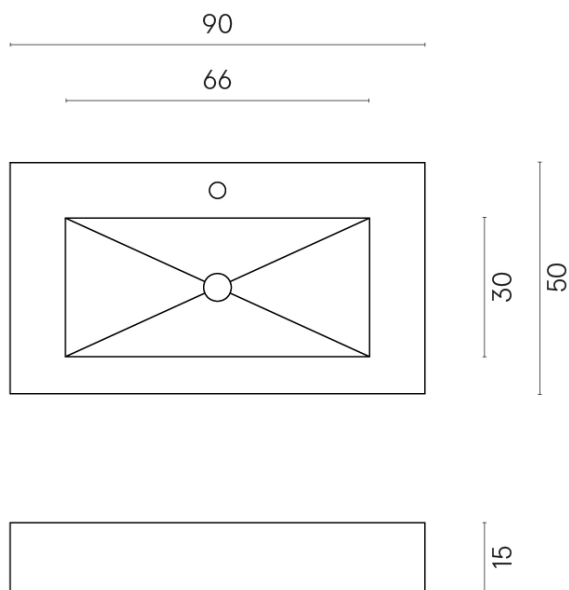

SCHEDA DI CONFIGURAZIONE

Cod. art.: 620810000002

Fly

Washbasin 90

Rivestimento del
prodotto

Genesis Venus Cream
Naturale

I colori e le altre caratteristiche estetiche delle piastrelle presenti nelle illustrazioni presenti sul sito sono puramente indicativi. Guarda sempre i campioni di persona prima dell'acquisto.