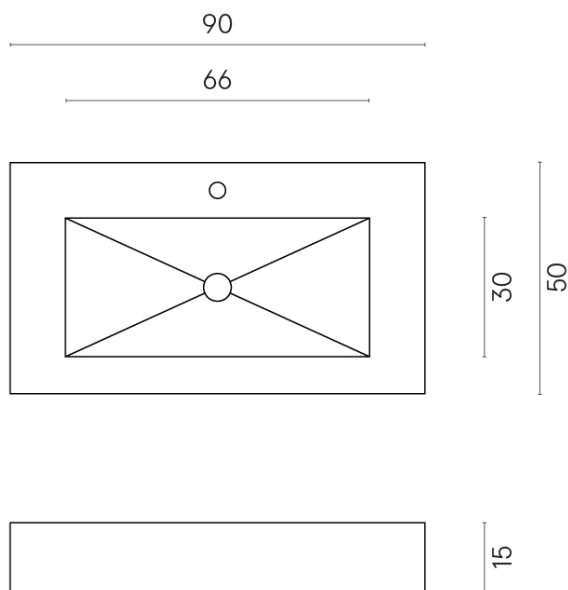

SCHEDA DI CONFIGURAZIONE

Cod. art.: 620810000002

Fly

Washbasin 90

Rivestimento del
prodotto

Charme Evo Onyx Lux

I colori e le altre caratteristiche estetiche delle piastrelle presenti nelle illustrazioni presenti sul sito sono puramente indicativi. Guarda sempre i campioni di persona prima dell'acquisto.