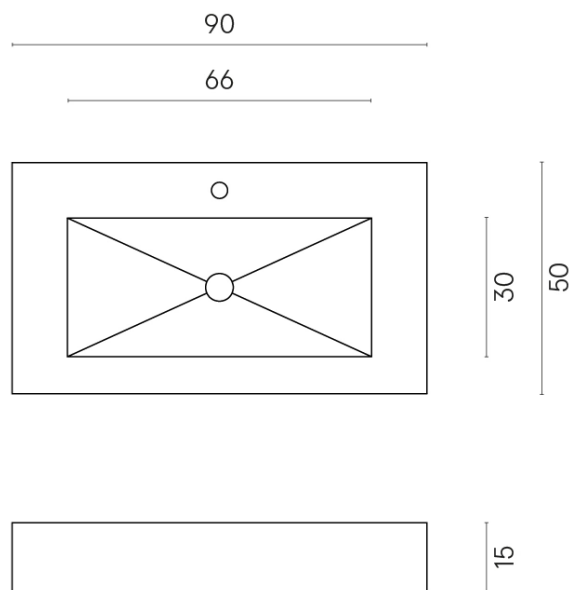

SCHEDA DI CONFIGURAZIONE

Cod. art.: 620810000002

Fly

Washbasin 90

Rivestimento del
prodotto
Surface Sun Cerato

I colori e le altre caratteristiche estetiche delle piastrelle presenti nelle illustrazioni presenti sul sito sono puramente indicativi. Guarda sempre i campioni di persona prima dell'acquisto.