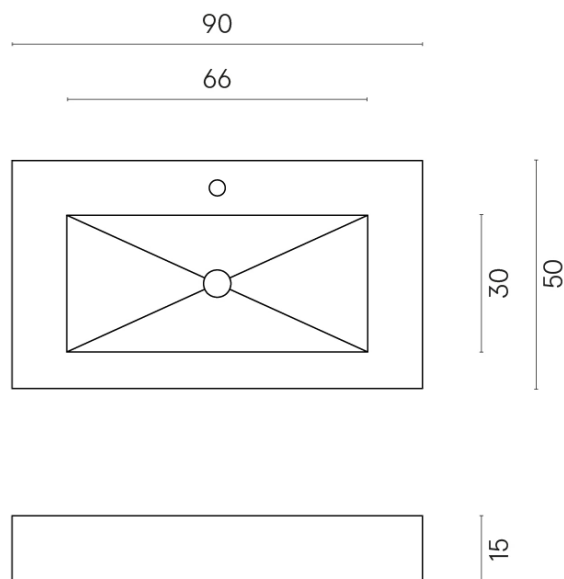

SCHEDA DI CONFIGURAZIONE

Cod. art.: 620810000002

Fly

Washbasin 90

Rivestimento del
prodotto

Charme Deluxe
Bianco Michelangelo
Naturale

I colori e le altre caratteristiche estetiche delle piastrelle presenti nelle illustrazioni presenti sul sito sono puramente indicativi. Guarda sempre i campioni di persona prima dell'acquisto.