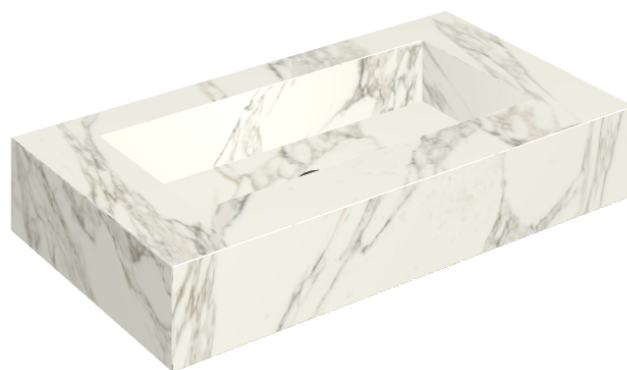

SCHEDA DI CONFIGURAZIONE

Cod. art.: 620810000002

Fly

Washbasin 90

Rivestimento del
prodotto

Charme Deluxe
Arabescato White
Naturale

I colori e le altre caratteristiche estetiche delle piastrelle presenti nelle illustrazioni presenti sul sito sono puramente indicativi. Guarda sempre i campioni di persona prima dell'acquisto.