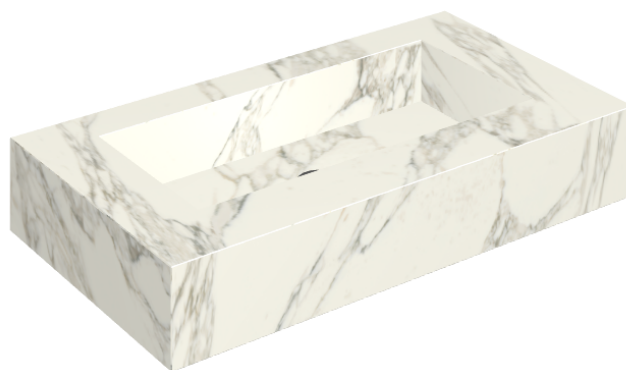

SCHEDA DI CONFIGURAZIONE

Cod. art.: 620810000002

Fly

Washbasin 90

Rivestimento del prodotto

Charme Deluxe Arabescato White Naturale

I colori e le altre caratteristiche estetiche delle piastrelle presenti nelle illustrazioni presenti sul sito sono puramente indicativi. Guarda sempre i campioni di persona prima dell'acquisto.