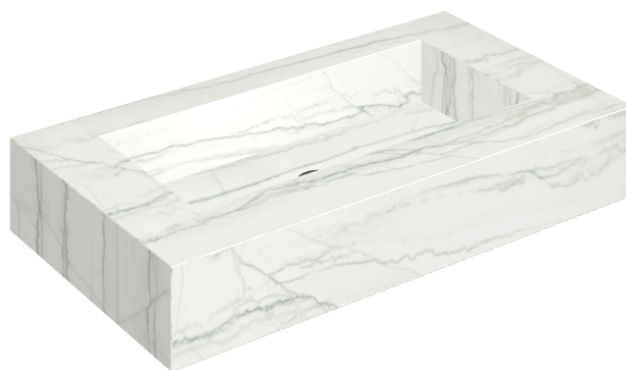

SCHEDA DI CONFIGURAZIONE

Cod. art.: 620810000002

Fly

Washbasin 90

Rivestimento del
prodotto

Charme Advance
Platinum White
Naturale

I colori e le altre caratteristiche estetiche delle piastrelle presenti nelle illustrazioni presenti sul sito sono puramente indicativi. Guarda sempre i campioni di persona prima dell'acquisto.