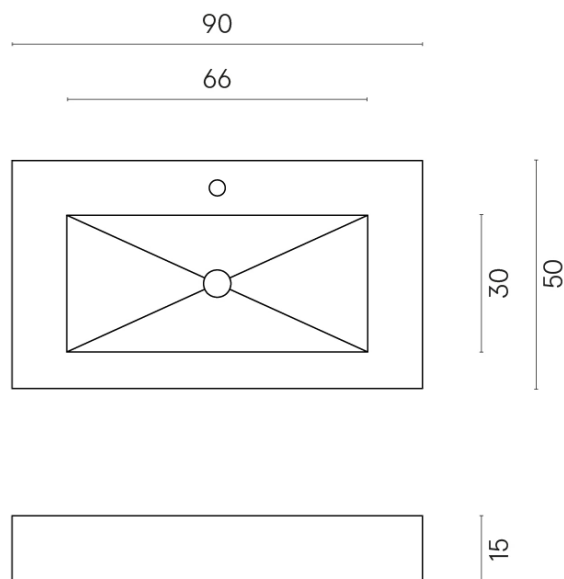

SCHEDA DI CONFIGURAZIONE

Cod. art.: 620810000002

Fly

Washbasin 90

Rivestimento del prodotto

Charme Advance
Crema Delicato
Naturale

I colori e le altre caratteristiche estetiche delle piastrelle presenti nelle illustrazioni presenti sul sito sono puramente indicativi. Guarda sempre i campioni di persona prima dell'acquisto.